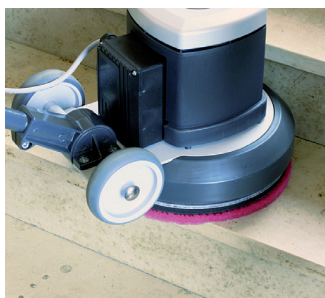

» ES 330 – 430E – 430

Работа в стесненных условиях, на ступеньках, включая обработку от самого края

Чистка щетками

ES 330 – Компактная и удобная

Стандартная машина для эффективной чистки на небольших участках и лестницах. Удобная в использовании и легка в транспортировке.

ES 330

Шестеренчатая передача

Работа от края

Чистка с применением шампуня

ES 430E und ES 430 – Для ежедневной уборки

Простая и эргономичная в использовании. Многофункциональное использование для ежедневной уборки твердых полов и ковров.